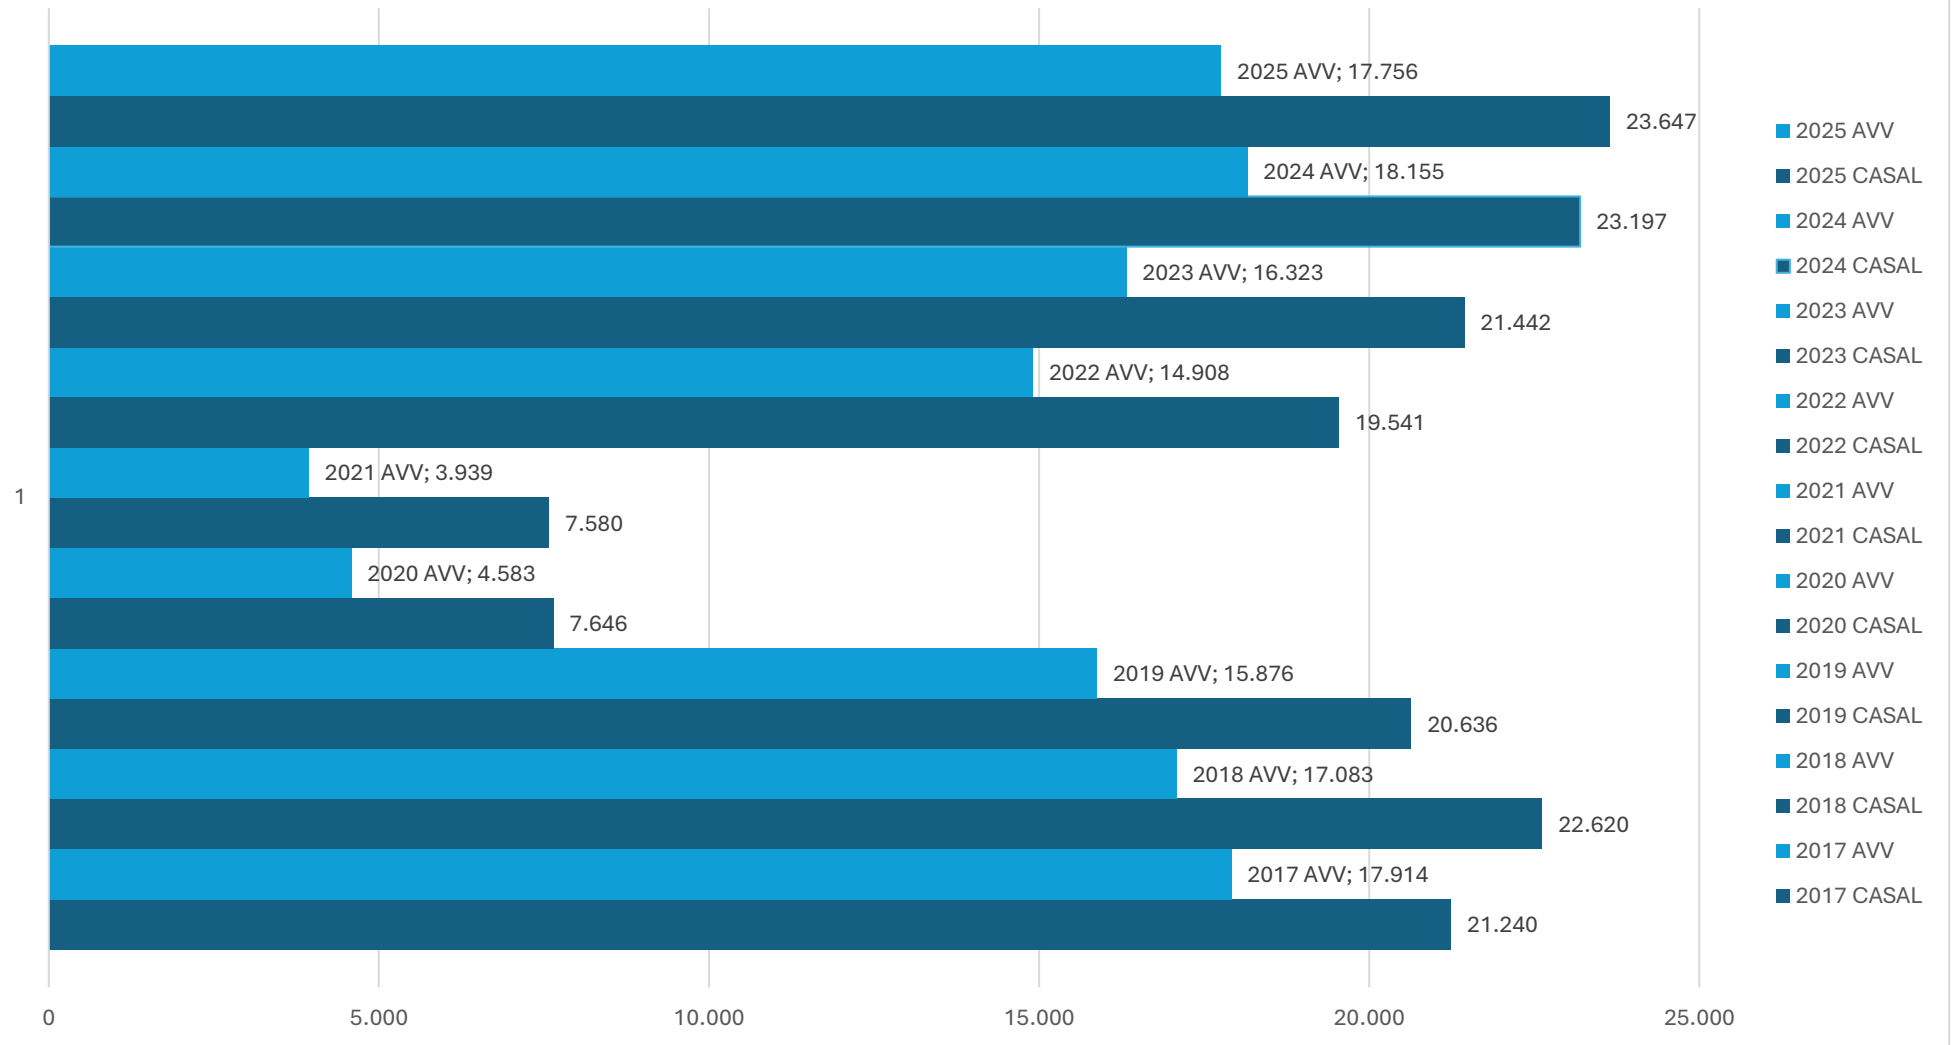

PARTICIPACIÓ 2017-2025

PARTICIPACIÓ 2017-2025

	CASAL	AVV	CASAL	AVV	CASAL	AVV	CASAL	AVV	CASAL	AVV	CASAL	AVV	CASAL	AVV	CASAL	AVV	CASAL	AVV
	2017		2018		2019		2020		2021		2022		2023		2024		2025	
Series1	21.240	17.914	22.620	17.083	20.636	15.876	7.646	4.583	7.580	3.939	19.541	14.908	21.442	16.323	23.197	18.155	23.647	17.756