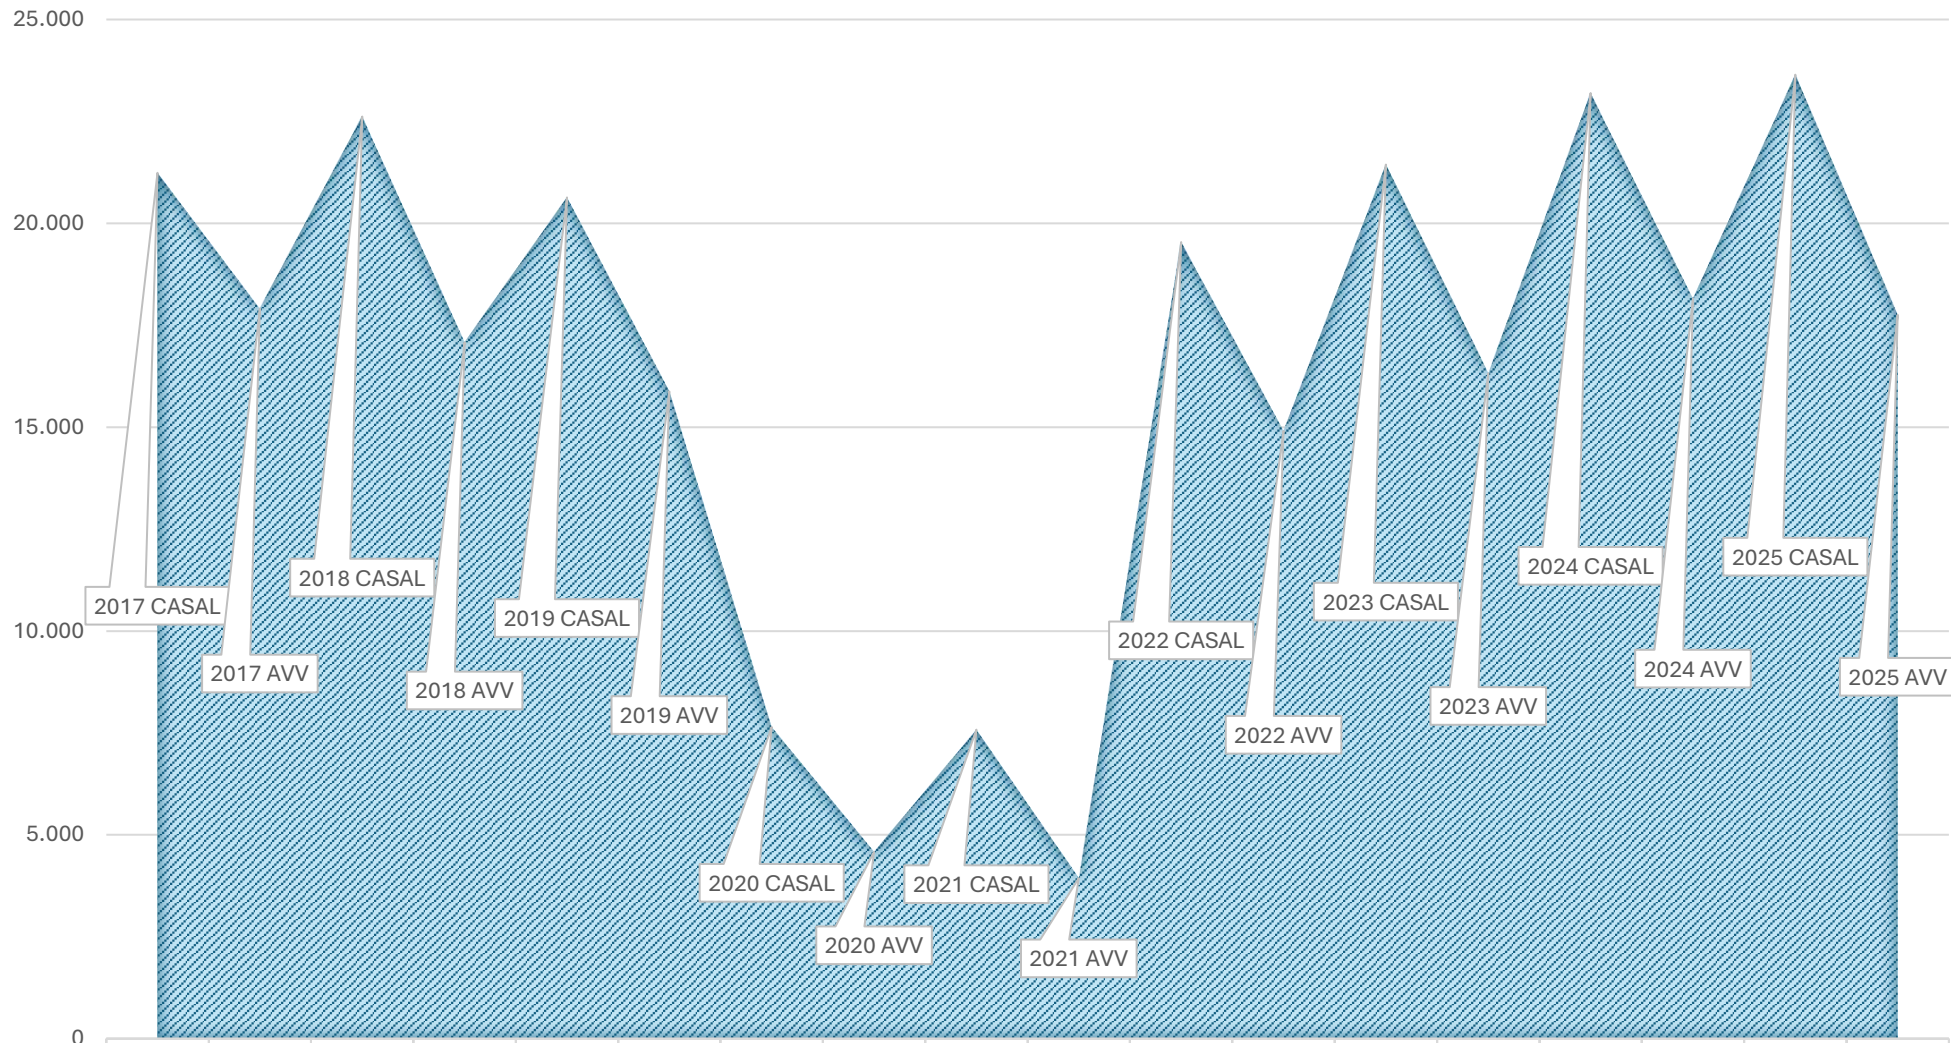

PARTICIPACIÓ 2017-2025

PARTICIPACIÓ 2017-2025

	CASAL	AVV	CASAL	AVV	CASAL	AVV	CASAL	AVV	CASAL	AVV	CASAL	AVV	CASAL	AVV	CASAL	AVV	CASAL	AVV
	2017		2018		2019		2020		2021		2022		2023		2024		2025	
Series1	21.240	17.914	22.620	17.083	20.636	15.876	7.646	4.583	7.580	3.939	19.541	14.908	21.442	16.323	23.197	18.155	23.647	17.756